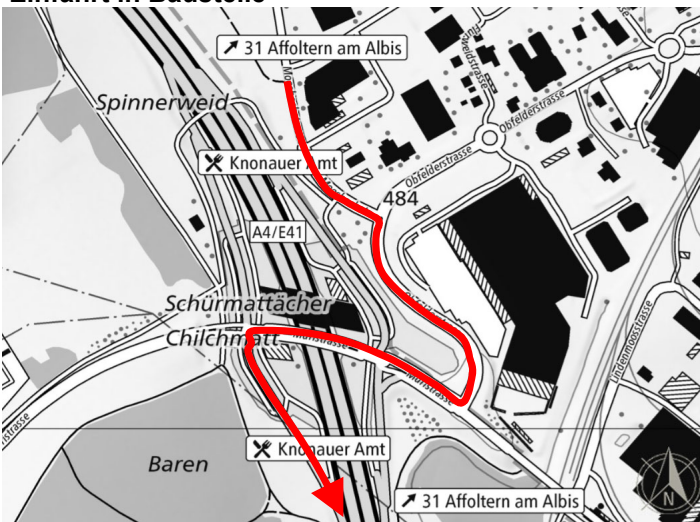

# Tunnel Rüteli (TRUE), Fahrtrichtung Luzern Warteraum "Affoltern a.A."

## Warteraum

## Koordinaten Warteraum

Beschreibung Moosbachstrasse, Affoltern am Albis  
LV95 2'675'620 / 1'236'345  
WGS 84 47.2735 / 8.4381

[Link auf Google Maps](#)

## Einfahrt in Baustelle

Einfahrt über Moosbachstrasse/Obfelderstrasse/Muristrasse und Anschluss Affoltern a.A., Fahrtrichtung Luzern