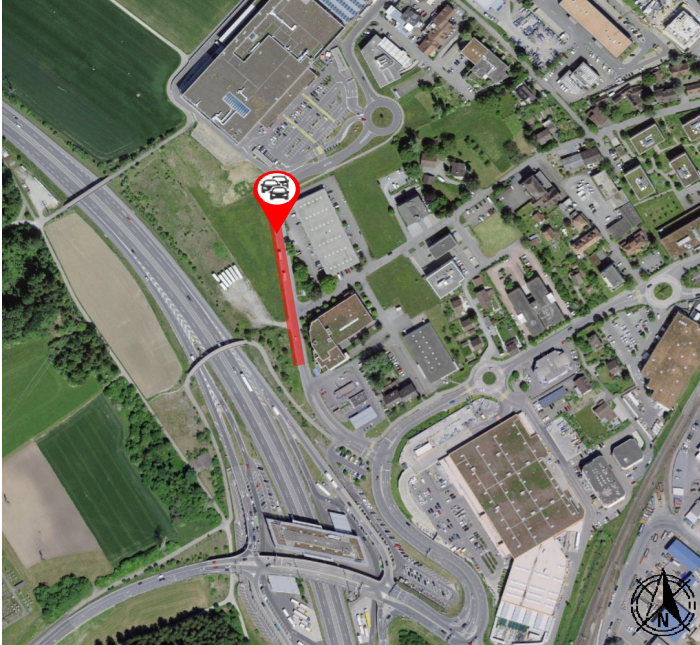

# Tunnel Rüteli (TRUE), Fahrtrichtung Luzern Warteraum "Affoltern a.A."

## Warteraum

## Koordinaten Warteraum

Beschreibung Moosbachstrasse, Affoltern am Albis  
LV95 2'675'620 / 1'236'345  
WGS 84 47.2735 / 8.4381

[Link auf Google Maps](#)

## Einfahrt in Baustelle

Einfahrt über Moosbachstrasse/Obfelderstrasse/Muristrasse und Anschluss Affoltern a.A., Fahrtrichtung Luzern