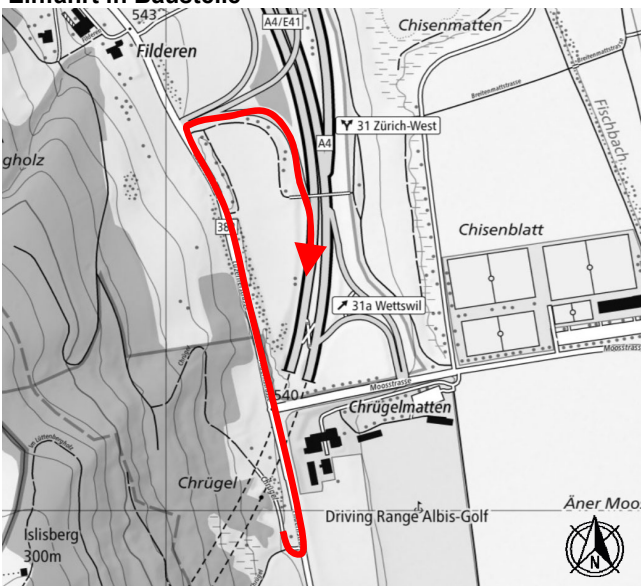

Tunnel Islisberg (TISL), Fahrtrichtung Luzern Warteraum "Tunnelzentrale Wettswil"

Warteraum

Koordinaten Warteraum

Beschreibung Tunnelzentrale Wettswil, neben Abluftkamin Tunnel Islisberg
LV95 2'677'140 / 1'242'980
WGS 84 47.3332 / 8.4593

[Link auf Google Maps](#)

Einfahrt in Baustelle

Einfahrt über Filderstrasse/Luzernstrasse und Anschluss Wettswil, Fahrtrichtung Luzern

Kontaktdaten

Werkhof Urdorf 043 258 78 50
Betriebsleitzentrale 043 258 78 11
Verkehrsleitzentrale 058 648 00 20