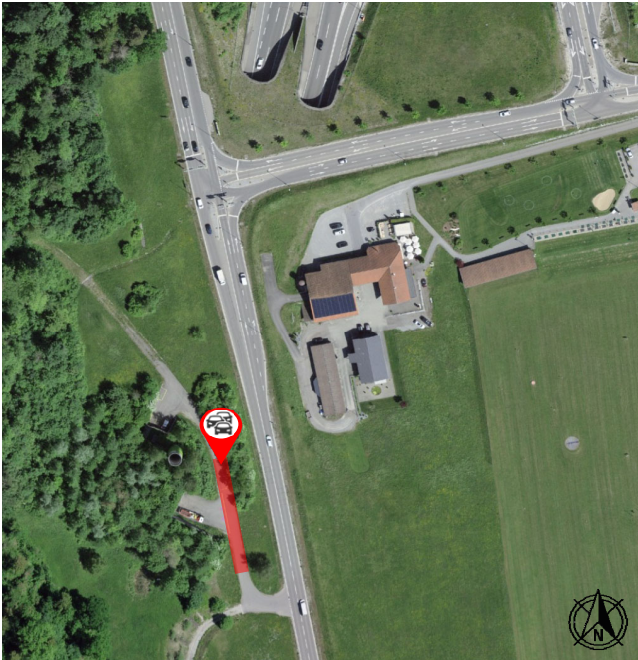

Tunnel Islisberg (TISL), Fahrtrichtung Luzern Warteraum "Tunnelzentrale Wettswil"

Warteraum

Koordinaten Warteraum

Beschreibung Tunnelzentrale Wettswil, neben Abluftkamin Tunnel Islisberg
LV95 2'677'140 / 1'242'980
WGS 84 47.3332 / 8.4593

[Link auf Google Maps](#)

Einfahrt in Baustelle

Einfahrt über Filderstrasse/Luzernstrasse und Anschluss Wettswil, Fahrtrichtung Luzern

Kontaktdaten

Werkhof Urdorf 043 258 78 50
Betriebsleitzentrale 043 258 78 11
Verkehrsleitzentrale 058 648 00 20