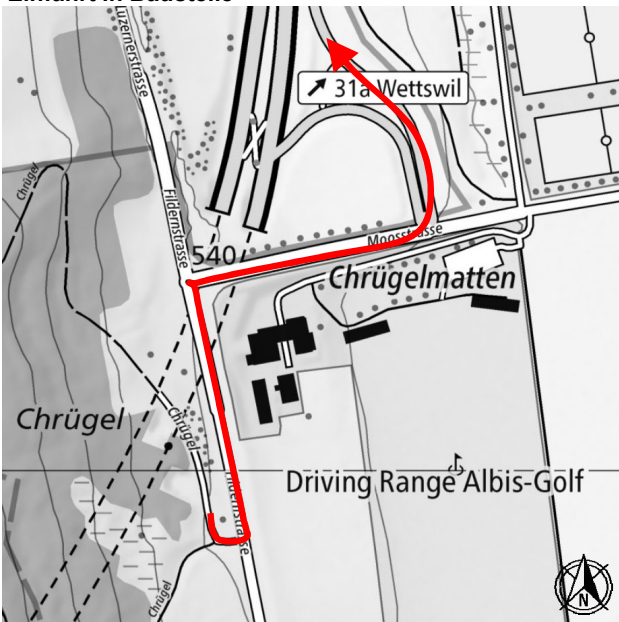

Tunnel Uetliberg (TUET), Fahrtrichtung Chur Warteraum "Tunnelzentrale Wettswil"

Warteraum

Koordinaten Warteraum

Beschreibung Tunnelzentrale Wettswil, neben Abluftkamin Tunnel Isisberg
LV95 2'677'140 / 1'242'980
WGS 84 47.3332 / 8.4593

[Link auf Google Maps](#)

Einfahrt in Baustelle

Einfahrt über Filderstrasse/Moosstrasse und Anschluss Wettswil, Fahrtrichtung Chur

Kontaktdaten

Werkhof Urdorf 043 258 78 50
Betriebsleitzentrale 043 258 78 11
Verkehrsleitzentrale 058 648 00 20