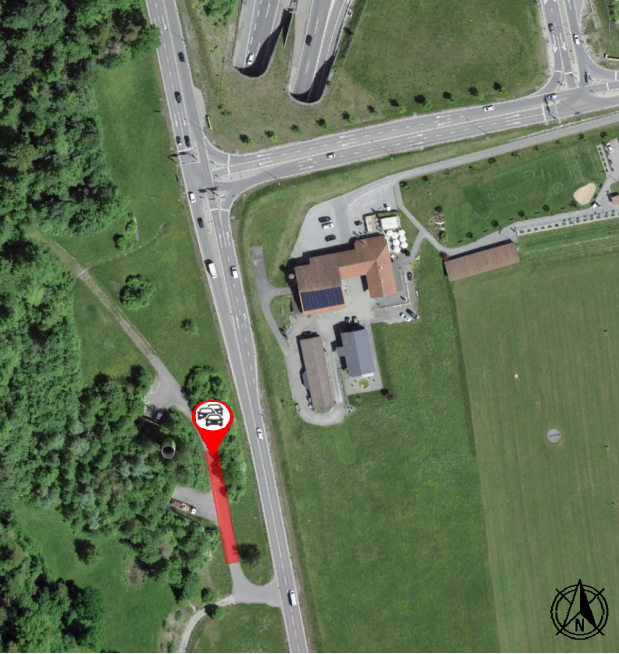

Tunnel Uetliberg (TUET), Fahrtrichtung Chur Warteraum "Tunnelzentrale Wettswil"

Warteraum

Koordinaten Warteraum

Beschreibung Tunnelzentrale Wettswil, neben Abluftkamin Tunnel Isisberg
LV95 2'677'140 / 1'242'980
WGS 84 47.3332 / 8.4593

[Link auf Google Maps](#)

Einfahrt in Baustelle

Einfahrt über Filderstrasse/Moosstrasse und Anschluss Wettswil, Fahrtrichtung Chur

Kontaktdaten

Werkhof Urdorf 043 258 78 50
Betriebsleitzentrale 043 258 78 11
Verkehrsleitzentrale 058 648 00 20