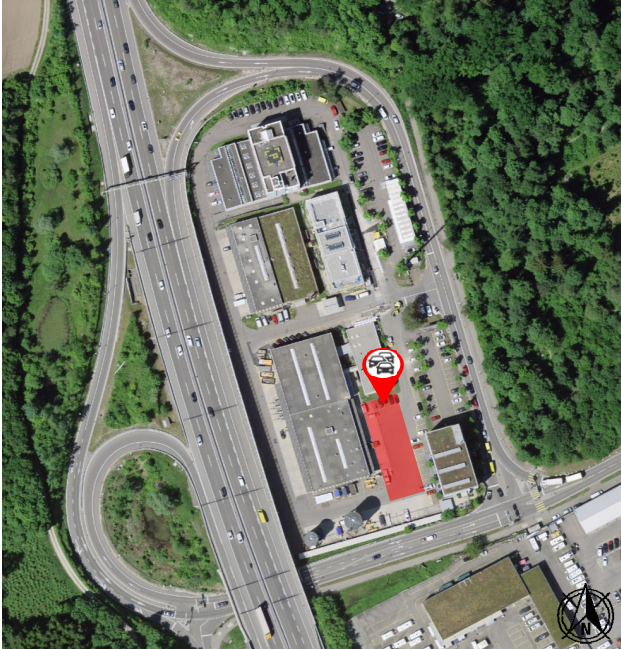

# Tunnel Honeret (THON), Fahrtrichtung Chur und Basel Warteraum "Werkhof Urdorf"

## Warteraum

## Koordinaten Warteraum

Beschreibung Werkhof Urdorf, zwischen Werkstatt und BLUR  
LV95 2'674'230 / 1'247'230  
WGS 84 47.3717 / 8.4215

[Link auf Google Maps](#)

## Einfahrt in Baustelle

Einfahrt über Werkhofstrasse und Anschluss Urdorf-Süd, Fahrtrichtung Basel