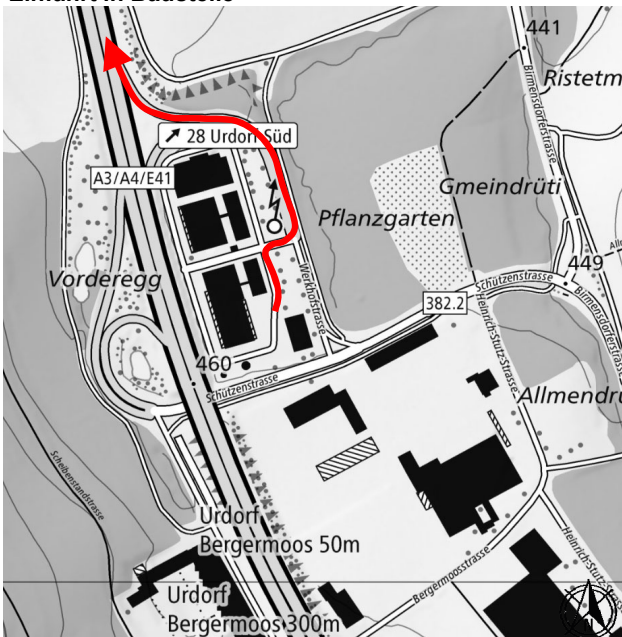

# Tunnel Honeret (THON), Fahrtrichtung Chur und Basel Warteraum "Werkhof Urdorf"

## Warteraum

## Koordinaten Warteraum

Beschreibung Werkhof Urdorf, zwischen Werkstatt und BLUR  
LV95 2'674'230 / 1'247'230  
WGS 84 47.3717 / 8.4215

[Link auf Google Maps](#)

## Einfahrt in Baustelle

Einfahrt über Werkhofstrasse und Anschluss Urdorf-Süd, Fahrtrichtung Basel