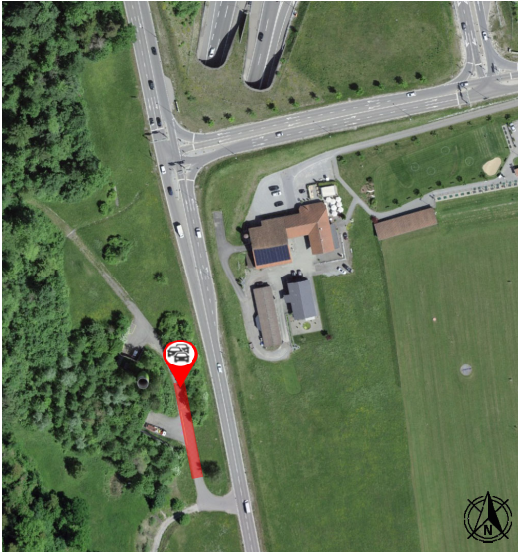

Tunnel Ascher (TAES), Hafnerberg (THAF) und Eggrain (TEGR), Fahrtrichtung Basel Warteraum "Tunnelzentrale Wettswil"

Warteraum

Koordinaten Warteraum

Beschreibung Tunnelzentrale Wettswil, neben Abluftkamin Tunnel Isisberg
LV95 2'677'140 / 1'242'980
WGS 84 47.3332 / 8.4593

[Link auf Google Maps](#)

Einfahrt in Baustelle

Einfahrt über Filderstrasse/Luzernstrasse und Anschluss Wettswil, Fahrtrichtung Basel

Kontaktdaten

Werkhof Urdorf 043 258 78 50
Betriebsleitzentrale 043 258 78 11
Verkehrsleitzentrale 058 648 00 20