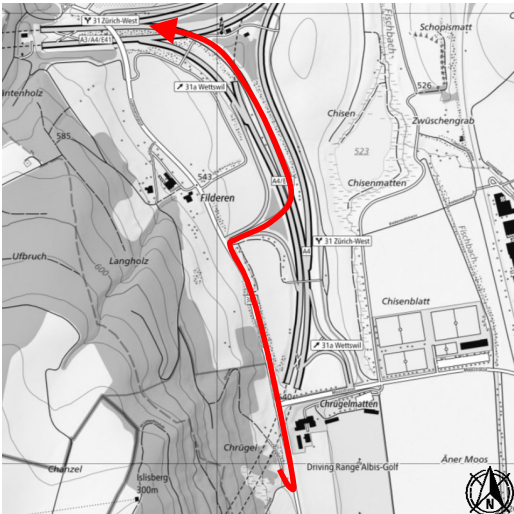

Tunnel Ascher (TAES), Hafnerberg (THAF) und Eggrain (TEGR), Fahrtrichtung Basel Warteraum "Tunnelzentrale Wettswil"

Warteraum

Koordinaten Warteraum

Beschreibung Tunnelzentrale Wettswil, neben Abluftkamin Tunnel Isisberg
LV95 2'677'140 / 1'242'980
WGS 84 47.3332 / 8.4593

[Link auf Google Maps](#)

Einfahrt in Baustelle

Einfahrt über Filderstrasse/Luzernstrasse und Anschluss Wettswil, Fahrtrichtung Basel

Kontaktdaten

Werkhof Urdorf 043 258 78 50
Betriebsleitzentrale 043 258 78 11
Verkehrsleitzentrale 058 648 00 20