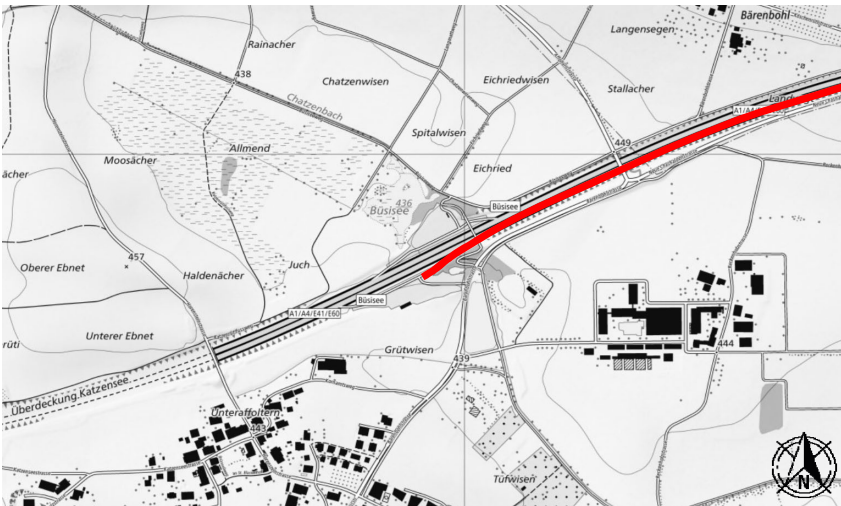

Tunnel Schöneich (TSCE), Fahrtrichtung Zürich Warteraum "Rastplatz Büsisee-Süd", A1 Fahrtrichtung St. Gallen

Warteraum

Koordinaten Warteraum

Beschreibung Rastplatz Büsisee-Süd, Fahrtrichtung St. Gallen
LV95 2'680'820 / 1'253'700
WGS 84 47.4291 / 8.5100

Link auf Google Maps

Einfahrt in Baustelle

Einfahrt ab Rastplatz Büsisee-Süd, Fahrtrichtung St. Gallen

Kontaktdaten

Werkhof Wallisellen 043 258 78 84
Werkhof Urdorf 043 258 78 50
Betriebsleitzentrale 043 258 78 11
Verkehrsleitzentrale 058 648 00 20