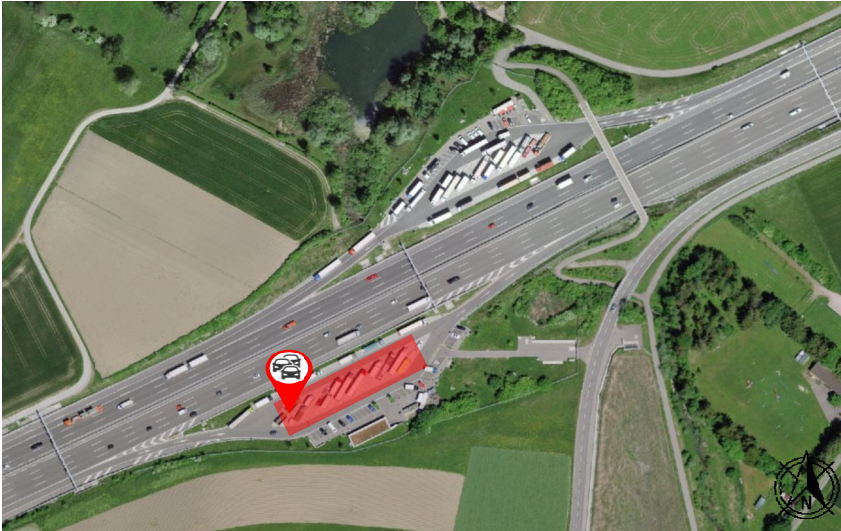

Tunnel Schöneich (TSCE), Fahrtrichtung Zürich Warteraum "Rastplatz Büsisee-Süd", A1 Fahrtrichtung St. Gallen

Warteraum

Koordinaten Warteraum

Beschreibung Rastplatz Büsisee-Süd, Fahrtrichtung St. Gallen
LV95 2'680'820 / 1'253'700
WGS 84 47.4291 / 8.5100

Link auf Google Maps

Einfahrt in Baustelle

Einfahrt ab Rastplatz Büsisee-Süd, Fahrtrichtung St. Gallen

Kontaktdaten

Werkhof Wallisellen 043 258 78 84
Werkhof Urdorf 043 258 78 50
Betriebsleitzentrale 043 258 78 11
Verkehrsleitzentrale 058 648 00 20