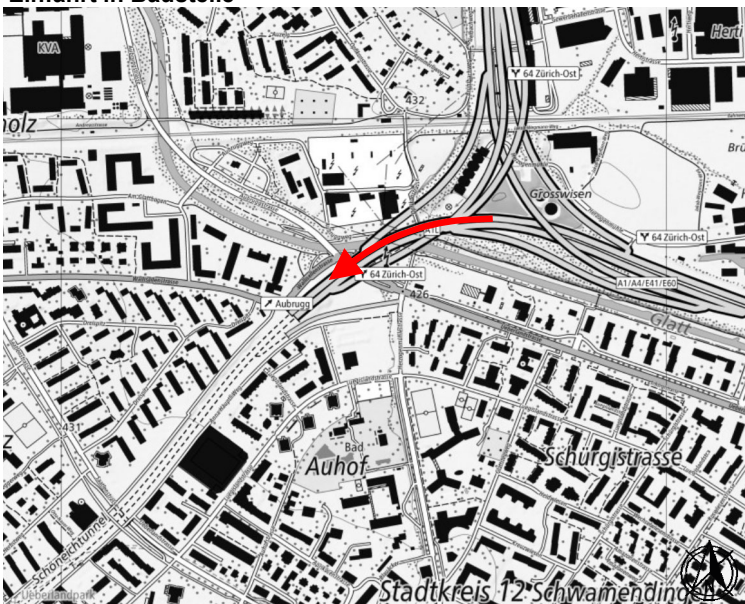

Einfahrt in Baustelle

Einfahrt ab Pannestreifen, Fahrtrichtung Zürich

Kontakt Daten

Werkhof Wallisellen 043 258 78 84
Betriebsleitzentrale 043 258 78 11
Verkehrsleitzentrale 058 648 00 20