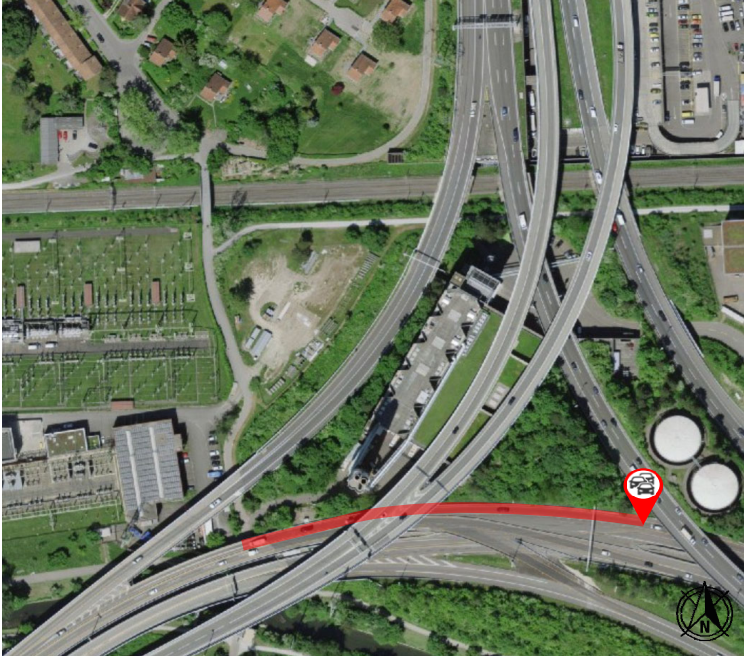

Tunnel Schöneich (TSCE), Fahrtrichtung Zürich Warteraum "Pannestreifen Zürich-Ost, Rampe SG>ZH"

Warteraum

Koordinaten Warteraum

Beschreibung Pannestreifen auf der Rampe St. Gallen > Zürich
LV95 2'685'779 / 1'251'829
WGS 84 47.4117 / 8.5752

[Link auf Google Maps](#)

Einfahrt in Baustelle

Einfahrt ab Pannestreifen, Fahrtrichtung Zürich

Kontakt Daten

Werkhof Wallisellen 043 258 78 84
Betriebsleitzentrale 043 258 78 11
Verkehrsleitzentrale 058 648 00 20