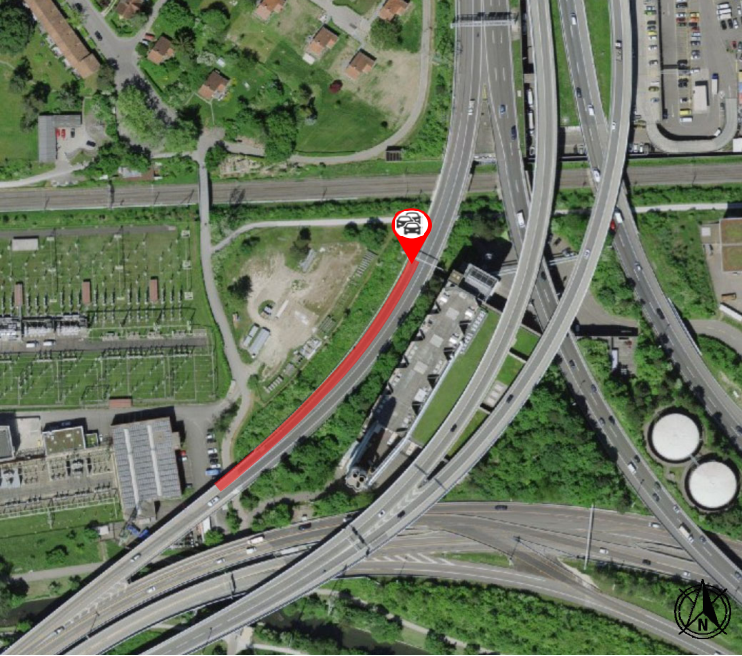

## Tunnel Schöneich (TSCE), Fahrtrichtung Zürich Warteraum "Pannestreifen Zürich-Ost, Rampe BE>ZH"

### Warteraum

### Koordinaten Warteraum

Beschreibung Verbreiteter Pannestreifen auf der Rampe Bern > Zürich  
LV95 2'685'668 / 1'251'954  
WGS 84 47.4129 / 8.5738

[Link auf Google Maps](#)

### Einfahrt in Baustelle

Einfahrt ab Pannestreifen, Fahrtrichtung Zürich