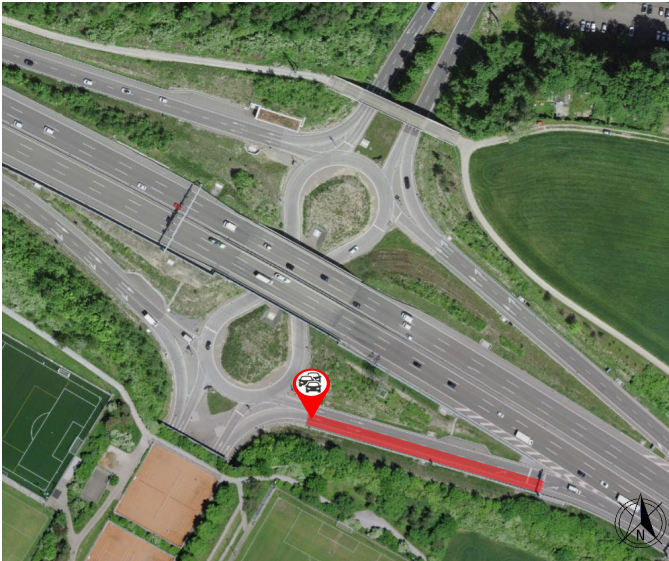

Tunnel Schöneich (TSCE), Fahrtrichtung Zürich Warteraum "Pannestreifen Einfahrt AS ZH-Seebach", A1 Fahrtrichtung St. Gallen

Warteraum

Koordinaten Warteraum

Beschreibung Pannestreifen auf der Einfahrtsrampe beim AS ZH-Seebach, FSG
LV95 2'683'840 / 1'253'825
WGS 84 47.4300 / 8.5500

[Link auf Google Maps](#)

Einfahrt in Baustelle

Einfahrt via Anschluss ZH-Seebach, Fahrtrichtung St. Gallen

Kontaktdaten

Werkhof Wallisellen 043 258 78 84
Betriebsleitzentrale 043 258 78 11
Verkehrsleitzentrale 058 648 00 20