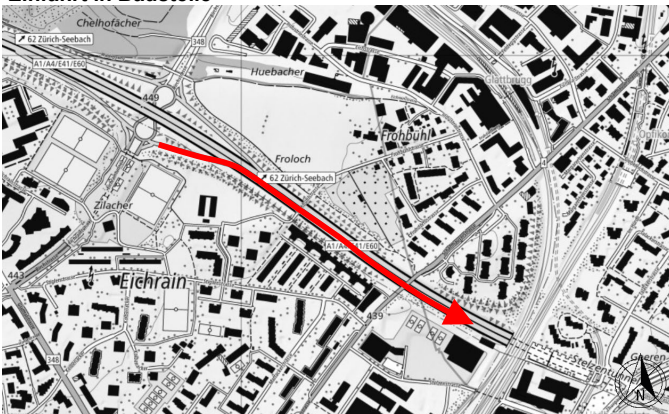

Einfahrt in Baustelle

Einfahrt via Anschluss ZH-Seebach, Fahrtrichtung St. Gallen

Kontaktdaten

Werkhof Wallisellen 043 258 78 84
Betriebsleitzentrale 043 258 78 11
Verkehrsleitzentrale 058 648 00 20