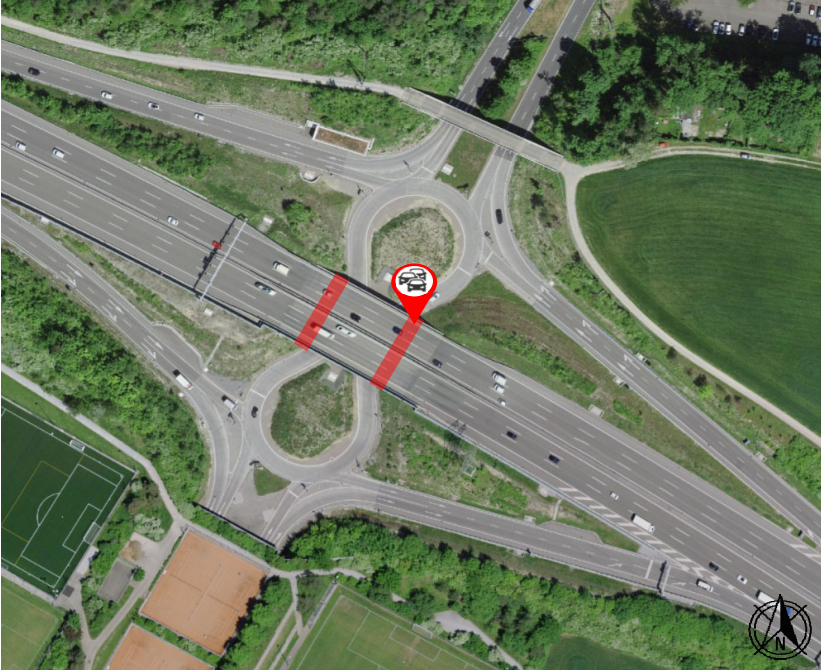

# Tunnel Schöneich (TSCE), Fahrtrichtung Zürich Warteraum "Kreisel AS ZH-Seebach", A1 Fahrtrichtung St. Gallen

## Warteraum

## Koordinaten Warteraum

Beschreibung (Nüssli)Kreisel AS ZH-Seebach, unter der Brücke  
LV95 2'683'840 / 1'253'880  
WGS 84 47.4300 / 8.5500

[Link auf Google Maps](#)

## Einfahrt in Baustelle

Einfahrt via Kreisel und Anschluss ZH-Seebach, Fahrtrichtung St. Gallen