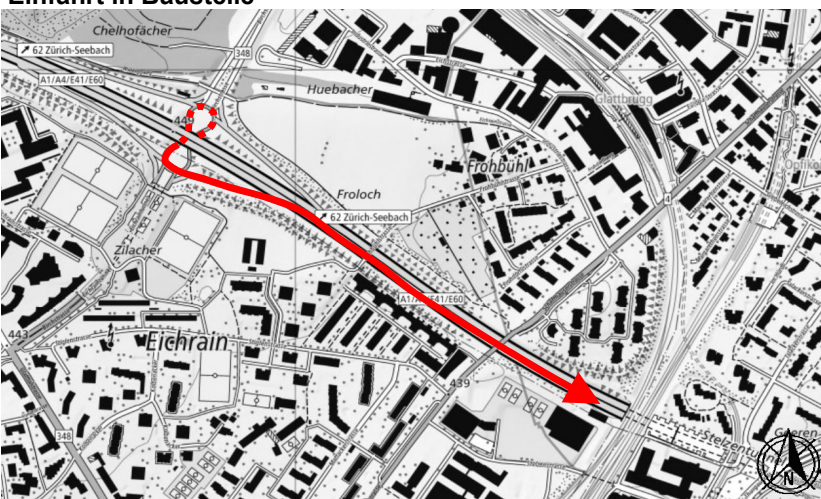

# Tunnel Schöneich (TSCE), Fahrtrichtung Zürich Warteraum "Kreisel AS ZH-Seebach", A1 Fahrtrichtung St. Gallen

## Warteraum

## Koordinaten Warteraum

Beschreibung (Nüssli)Kreisel AS ZH-Seebach, unter der Brücke  
LV95 2'683'840 / 1'253'880  
WGS 84 47.4300 / 8.5500

[Link auf Google Maps](#)

## Einfahrt in Baustelle

Einfahrt via Kreisel und Anschluss ZH-Seebach, Fahrtrichtung St. Gallen