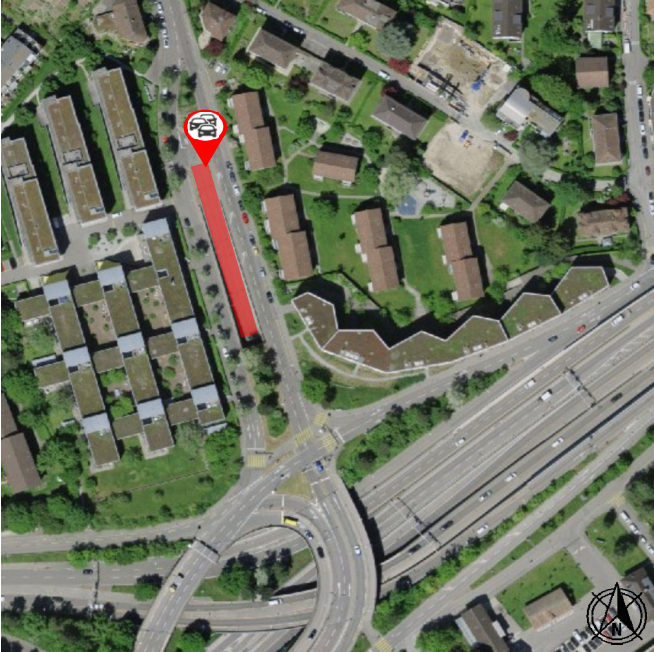

Tunnel Schöneich (TSCE), Fahrtrichtung St. Gallen Warteraum "Rampe Bülachstrasse"

Warteraum

Koordinaten Warteraum

Beschreibung Rampe Bülachstrasse, Einfahrt Sicherheitsstollen Tunnel Milchbuck
LV95 2'683'745 / 1'250'700
WGS 84 47.4018 / 8.5481

[Link auf Google Maps](#)

Einfahrt in Baustelle

Einfahrt über Winterthurerstrasse und Anschluss ZH-Schwamendingen, Fahrtrichtung St. Gallen

Einfahrt über Winterthurerstrasse/Irchelstrasse/Schaffhauserstrasse/Hirschwiesenstrasse und Anschluss ZH-Unterstrass, Fahrtrichtung St. Gallen