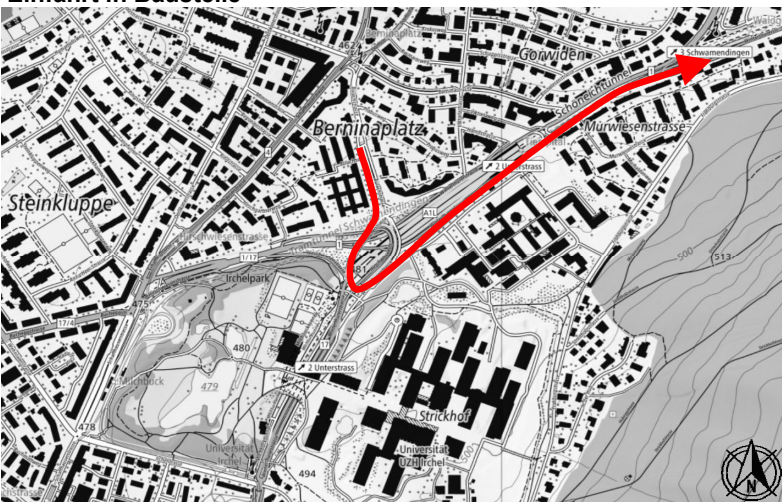

Tunnel Schöneich (TSCE), Fahrtrichtung St. Gallen Warteraum "Rampe Bülachstrasse"

Warteraum

Koordinaten Warteraum

Beschreibung Rampe Bülachstrasse, Einfahrt Sicherheitsstollen Tunnel Milchbuck
LV95 2'683'745 / 1'250'700
WGS 84 47.4018 / 8.5481

[Link auf Google Maps](#)

Einfahrt in Baustelle

Einfahrt über Winterthurerstrasse und Anschluss ZH-Schwamendingen, Fahrtrichtung St. Gallen

Einfahrt über Winterthurerstrasse/Irchelstrasse/Schaffhauserstrasse/Hirschwiesenstrasse und Anschluss ZH-Unterstrass, Fahrtrichtung St. Gallen