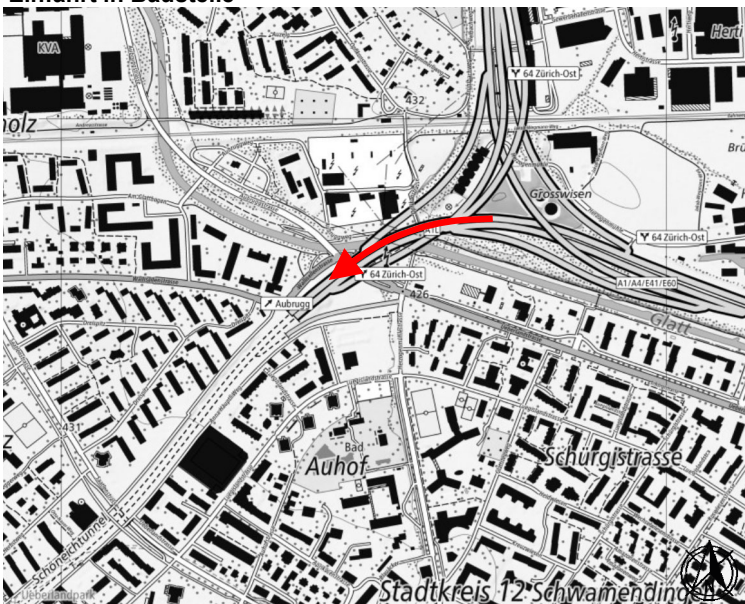

# Tunnel Milchbuck (TMIL) Warteraum "Pannestreifen Zürich-Ost, Rampe SG>ZH"

## Warteraum

## Koordinaten Warteraum

Beschreibung Pannestreifen auf der Rampe St. Gallen > Zürich  
LV95 2'685'779 / 1'251'829  
WGS 84 47.4117 / 8.5752

[Link auf Google Maps](#)

## Einfahrt in Baustelle

Einfahrt ab Pannestreifen, Fahrtrichtung Zürich