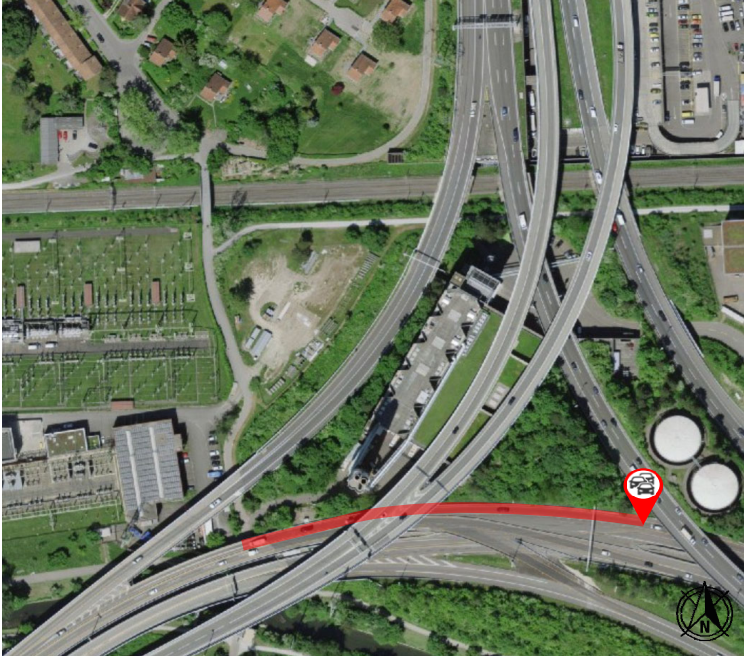

# Tunnel Milchbuck (TMIL) Warteraum "Pannestreifen Zürich-Ost, Rampe SG>ZH"

## Warteraum

## Koordinaten Warteraum

Beschreibung Pannestreifen auf der Rampe St. Gallen > Zürich  
LV95 2'685'779 / 1'251'829  
WGS 84 47.4117 / 8.5752

[Link auf Google Maps](#)

## Einfahrt in Baustelle

Einfahrt ab Pannestreifen, Fahrtrichtung Zürich