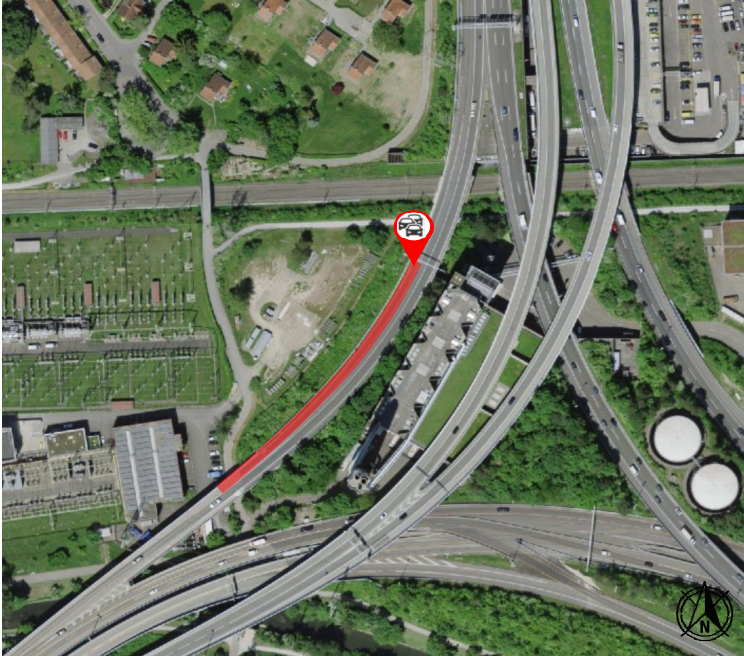

Tunnel Milchbuck (TMIL) Warteraum "Pannestreifen Zürich-Ost, Rampe BE>ZH"

Warteraum

Koordinaten Warteraum

Beschreibung Verbreiteter Pannestreifen auf der Rampe Bern > Zürich
LV95 2'685'668 / 1'251'954
WGS 84 47.4129 / 8.5738

[Link auf Google Maps](#)

Einfahrt in Baustelle

Einfahrt ab Pannestreifen, Fahrtrichtung Zürich

Kontakt Daten

Werkhof Wallisellen 043 258 78 84
Betriebsleitzentrale 043 258 78 11
Verkehrsleitzentrale 058 648 00 20