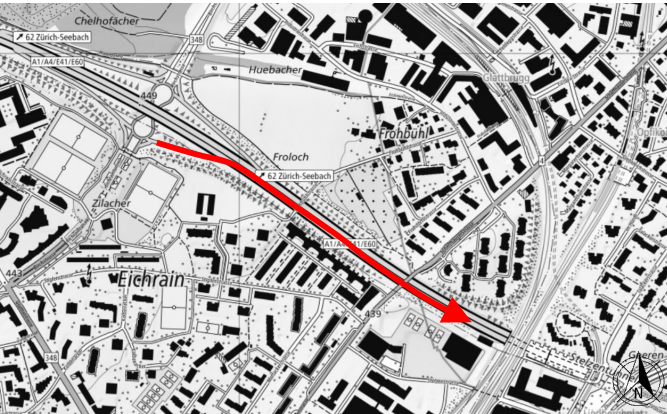

Einfahrt in Baustelle

Einfahrt via Anschluss ZH-Seebach, Fahrtrichtung St. Gallen

Kontaktdaten

Werkhof Wallisellen 043 258 78 84
Betriebsleitzentrale 043 258 78 11
Verkehrsleitzentrale 058 648 00 20