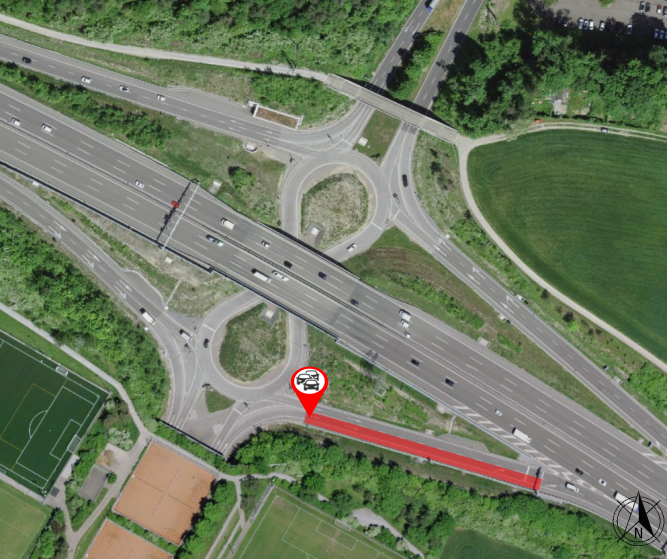

Tunnel Milchbuck (TMIL)

Warteraum "Pannestreifen Einfahrt AS ZH-Seebach", A1 Fahrtrichtung St. Gallen

Warteraum

Koordinaten Warteraum

Beschreibung Pannestreifen auf der Einfahrtsrampe beim AS ZH-Seebach, FSG
LV95 2'683'840 / 1'253'825
WGS 84 47.4300 / 8.5500

[Link auf Google Maps](#)

Einfahrt in Baustelle

Einfahrt via Anschluss ZH-Seebach, Fahrtrichtung St. Gallen

Kontaktdaten

Werkhof Wallisellen 043 258 78 84
Betriebsleitzentrale 043 258 78 11
Verkehrsleitzentrale 058 648 00 20