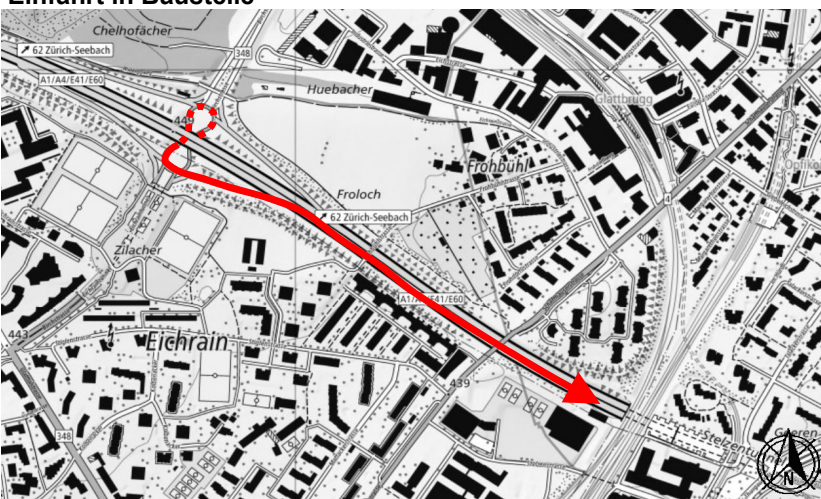

Tunnel Milchbuck (TMIL) Warteraum "Kreisel AS ZH-Seebach", A1 Fahrtrichtung St. Gallen

Warteraum

Koordinaten Warteraum

Beschreibung (Nüssli)Kreisel AS ZH-Seebach, unter der Brücke
LV95 2'683'840 / 1'253'880
WGS 84 47.4300 / 8.5500

[Link auf Google Maps](#)

Einfahrt in Baustelle

Einfahrt via Kreisel und Anschluss ZH-Seebach, Fahrtrichtung St. Gallen

Kontaktdaten

Werkhof Wallisellen 043 258 78 84
Betriebsleitzentrale 043 258 78 11
Verkehrsleitzentrale 058 648 00 20