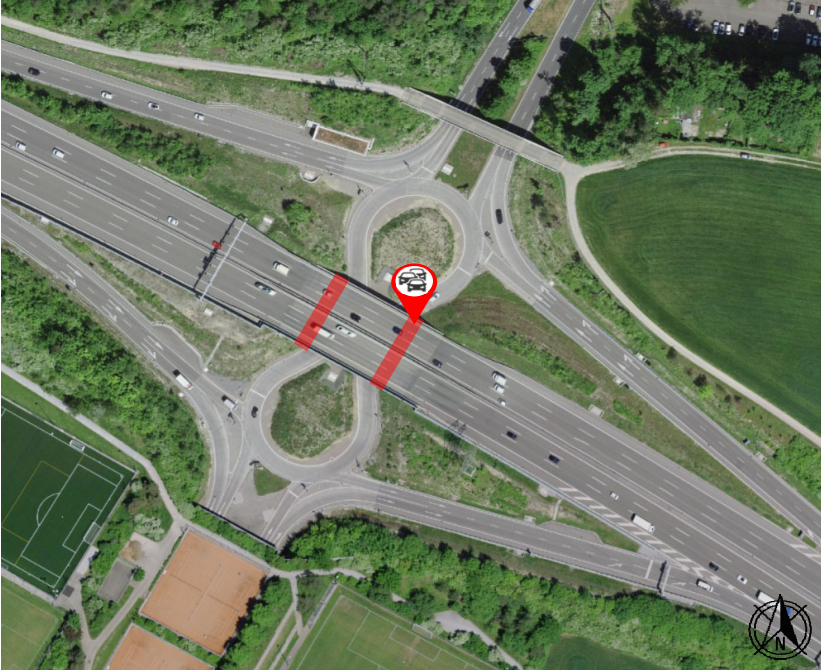

Tunnel Milchbuck (TMIL) Warteraum "Kreisel AS ZH-Seebach", A1 Fahrtrichtung St. Gallen

Warteraum

Koordinaten Warteraum

Beschreibung (Nüssli)Kreisel AS ZH-Seebach, unter der Brücke
LV95 2'683'840 / 1'253'880
WGS 84 47.4300 / 8.5500

[Link auf Google Maps](#)

Einfahrt in Baustelle

Einfahrt via Kreisel und Anschluss ZH-Seebach, Fahrtrichtung St. Gallen

Kontaktdaten

Werkhof Wallisellen 043 258 78 84
Betriebsleitzentrale 043 258 78 11
Verkehrsleitzentrale 058 648 00 20