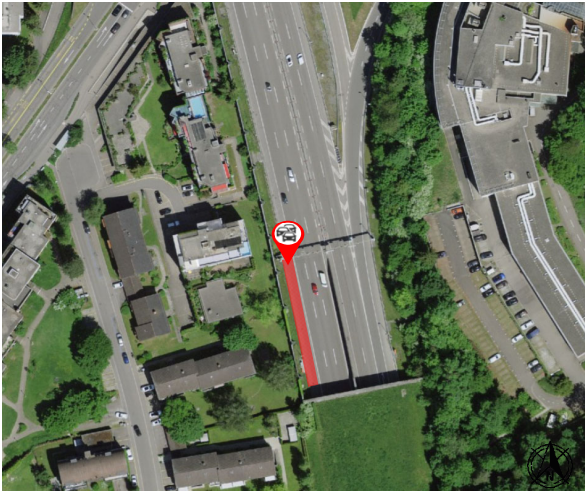

Tunnel Bubenzholz (TBUB), Fahrtrichtung Zürich Warteraum "Pannestreifen zwischen AS Glattbrugg und Tunnelportal", Fahrtrichtung Zürich

Warteraum

Koordinaten Warteraum

Beschreibung	Verbreiteter Pannestreifen kurz vor dem Tunnel Bubenzholz
LV95	2'685'380 / 1'254'540
WGS 84	47.4360 / 8.5700

Link auf Google Maps

Einfahrt in Baustelle

Einfahrt ab Pannestreifen, Fahrtrichtung Zürich

Kontaktinformationen

Werkhof Wallisellen	043 258 78 84
Betriebsleitzentrale	043 258 78 11
Verkehrsleitzentrale	058 648 00 20