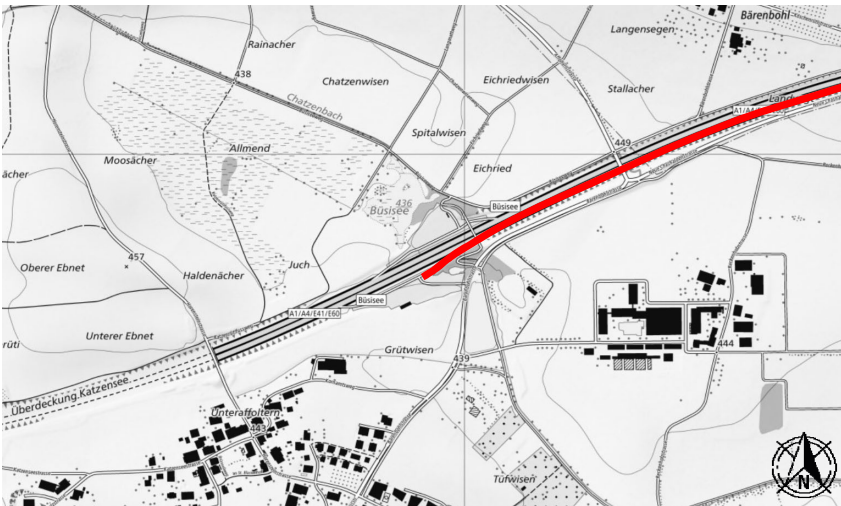

Tunnel Bubenzholz (TBUB), Fahrtrichtung Bülach Warteraum "Rastplatz Büssisee-Süd", A1 Fahrtrichtung St. Gallen

Warteraum

Koordinaten Warteraum

Beschreibung Rastplatz Büssisee-Süd, Fahrtrichtung St. Gallen
LV95 2'680'820 / 1'253'700
WGS 84 47.4291 / 8.5100

[Link auf Google Maps](#)

Einfahrt in Baustelle

Einfahrt ab Rastplatz Büssisee-Süd, Fahrtrichtung St. Gallen

Kontakt Daten

Werkhof Wallisellen 043 258 78 84
Werkhof Urdorf 043 258 78 50
Betriebsleitzentrale 043 258 78 11
Verkehrsleitzentrale 058 648 00 20