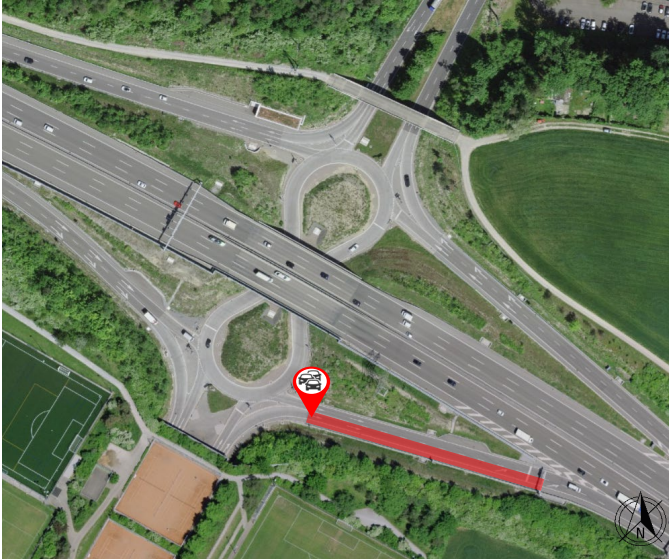

Tunnel Bubenzholz (TBUB), Fahrtrichtung Bülach Warteraum "Pannestreifen Einfahrt AS ZH-Seebach", A1 Fahrtrichtung St. Gallen

Warteraum

Koordinaten Warteraum

Beschreibung Pannestreifen auf der Einfahrtsrampe beim AS ZH-Seebach, FSG
LV95 2'683'840 / 1'253'825
WGS 84 47.4300 / 8.5500

[Link auf Google Maps](#)

Einfahrt in Baustelle

Einfahrt via Anschluss ZH-Seebach, Fahrtrichtung St. Gallen

Kontaktdaten

Werkhof Wallisellen 043 258 78 84
Betriebsleitzentrale 043 258 78 11
Verkehrsleitzentrale 058 648 00 20