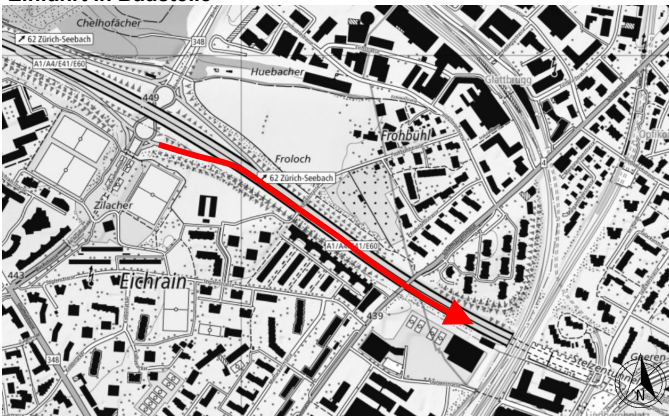

Einfahrt in Baustelle

Einfahrt via Anschluss ZH-Seebach, Fahrtrichtung St. Gallen

Kontaktdaten

Werkhof Wallisellen 043 258 78 84
Betriebsleitzentrale 043 258 78 11
Verkehrsleitzentrale 058 648 00 20