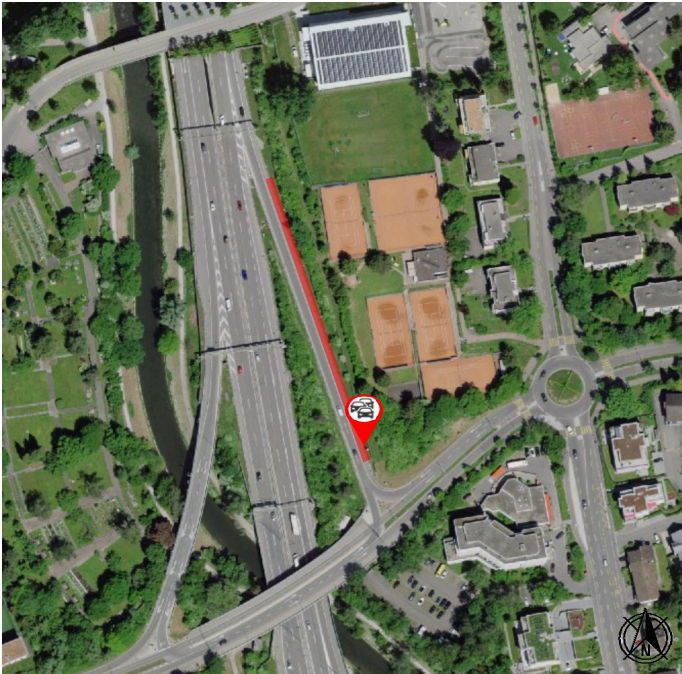

Tunnel Bubenzholz (TBUB), Fahrtrichtung Bülach Warteraum "Pannestreifen Einfahrt AS Opfikon", Fahrtrichtung Bülach

Warteraum

ACHTUNG; Pannestreifen ist für grosse/breite Fahrzeuge ungeeignet

Koordinaten Warteraum

Beschreibung schmalen Pannestreifen auf der Einfahrtsrampe beim AS Opfikon, FBÜ (kurz vor dem Tunnel Bubenzholz)

LV95 2'685'570 / 1'253'690
WGS 84 47.4285 / 8.5728

[Link auf Google Maps](#)

Einfahrt in Baustelle