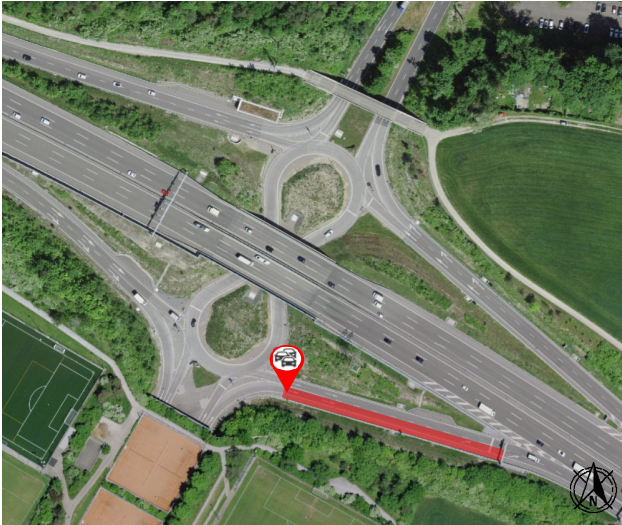

Tunnel Stelzen (TSTE), Fahrtrichtung St. Gallen Warteraum "Pannestreifen Einfahrt AS ZH-Seebach", A1 Fahrtrichtung St. Gallen

Warteraum

Koordinaten Warteraum

Beschreibung Pannestreifen auf der Einfahrtsrampe beim AS ZH-Seebach, FSG
LV95 2'683'840 / 1'253'825
WGS 84 47.4300 / 8.5500

[Link auf Google Maps](#)

Einfahrt in Baustelle

Einfahrt via Anschluss ZH-Seebach, Fahrtrichtung St. Gallen

Kontaktdaten

Werkhof Wallisellen 043 258 78 84
Betriebsleitzentrale 043 258 78 11
Verkehrsleitzentrale 058 648 00 20