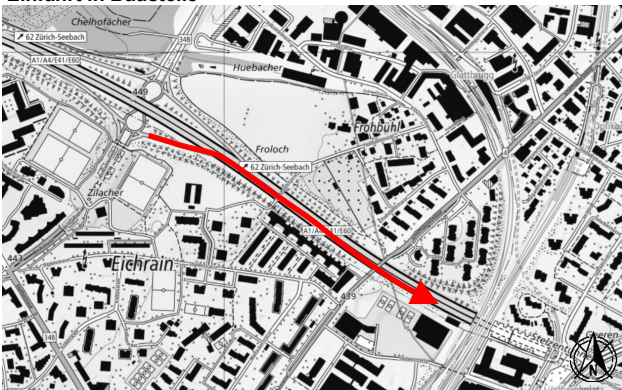

Einfahrt in Baustelle

Einfahrt via Anschluss ZH-Seebach, Fahrtrichtung St. Gallen

Kontaktdaten

Werkhof Wallisellen 043 258 78 84
Betriebsleitzentrale 043 258 78 11
Verkehrsleitzentrale 058 648 00 20