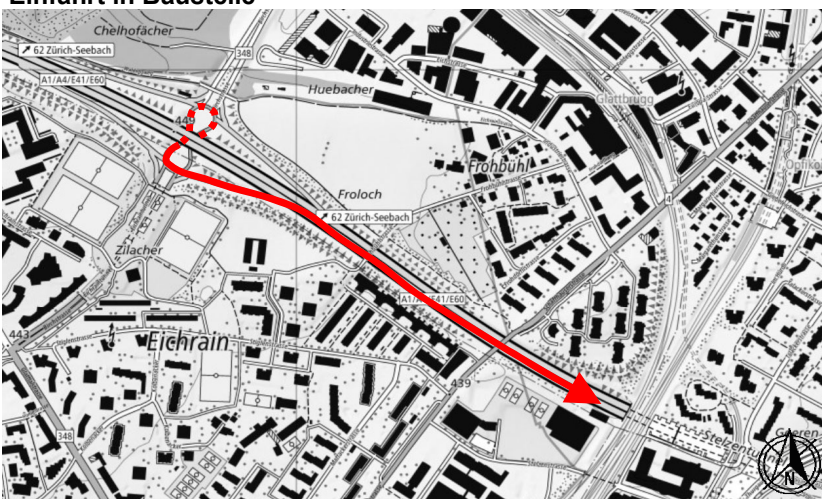

Tunnel Stelzen (TSTE), Fahrtrichtung St. Gallen Warteraum "Kreisel AS ZH-Seebach", A1 Fahrtrichtung St. Gallen

Warteraum

Koordinaten Warteraum

Beschreibung (Nüssli)Kreisel AS ZH-Seebach, unter der Brücke
LV95 2'683'840 / 1'253'880
WGS 84 47.4300 / 8.5500

[Link auf Google Maps](#)

Einfahrt in Baustelle

Einfahrt via Kreisel und Anschluss ZH-Seebach, Fahrtrichtung St. Gallen

Kontaktdaten

Werkhof Wallisellen 043 258 78 84
Betriebsleitzentrale 043 258 78 11
Verkehrsleitzentrale 058 648 00 20