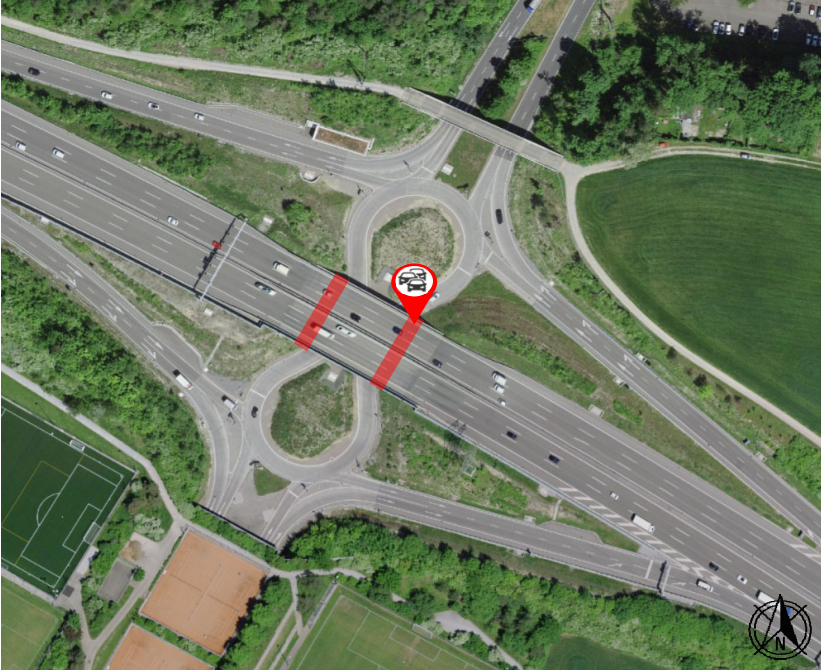

Tunnel Stelzen (TSTE), Fahrtrichtung St. Gallen Warteraum "Kreisel AS ZH-Seebach", A1 Fahrtrichtung St. Gallen

Warteraum

Koordinaten Warteraum

Beschreibung (Nüssli)Kreisel AS ZH-Seebach, unter der Brücke
LV95 2'683'840 / 1'253'880
WGS 84 47.4300 / 8.5500

[Link auf Google Maps](#)

Einfahrt in Baustelle

Einfahrt via Kreisel und Anschluss ZH-Seebach, Fahrtrichtung St. Gallen

Kontaktdaten

Werkhof Wallisellen 043 258 78 84
Betriebsleitzentrale 043 258 78 11
Verkehrsleitzentrale 058 648 00 20