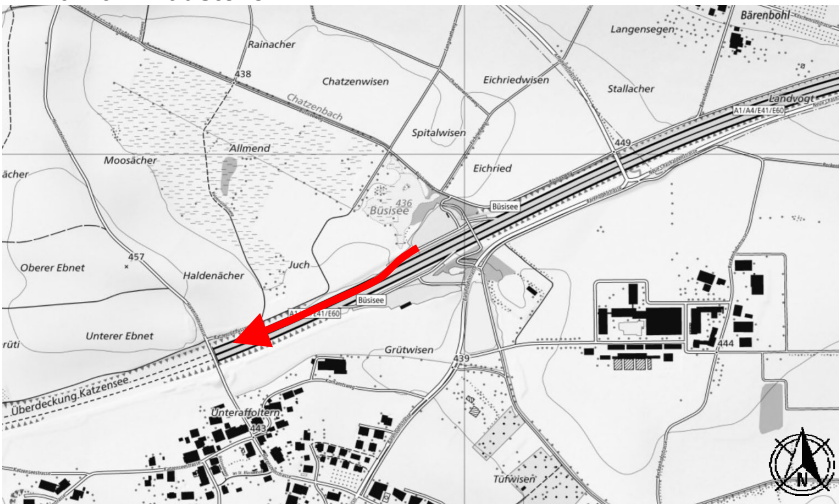

# Tunnel Katzensee (TKAT), Fahrtrichtung Bern Warteraum "Rastplatz Büsisee-Nord", A1 Fahrtrichtung Bern

## Warteraum

## Koordinaten Warteraum

Beschreibung Rastplatz Büsisee-Nord, Fahrtrichtung Bern  
LV95 2'680'990 / 1'253'860  
WGS 84 47.4306 / 8.5122

[Link auf Google Maps](#)

## Einfahrt in Baustelle

Einfahrt ab Rastplatz Büsisee-Nord, Fahrtrichtung Bern