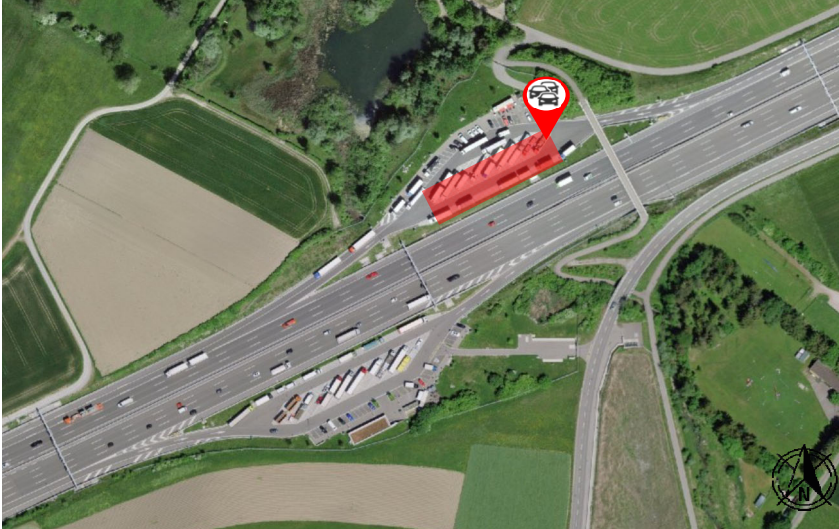

# Tunnel Katzensee (TKAT), Fahrtrichtung Bern Warteraum "Rastplatz Büsisee-Nord", A1 Fahrtrichtung Bern

## Warteraum

## Koordinaten Warteraum

Beschreibung Rastplatz Büsisee-Nord, Fahrtrichtung Bern  
LV95 2'680'990 / 1'253'860  
WGS 84 47.4306 / 8.5122

[Link auf Google Maps](#)

## Einfahrt in Baustelle

Einfahrt ab Rastplatz Büsisee-Nord, Fahrtrichtung Bern